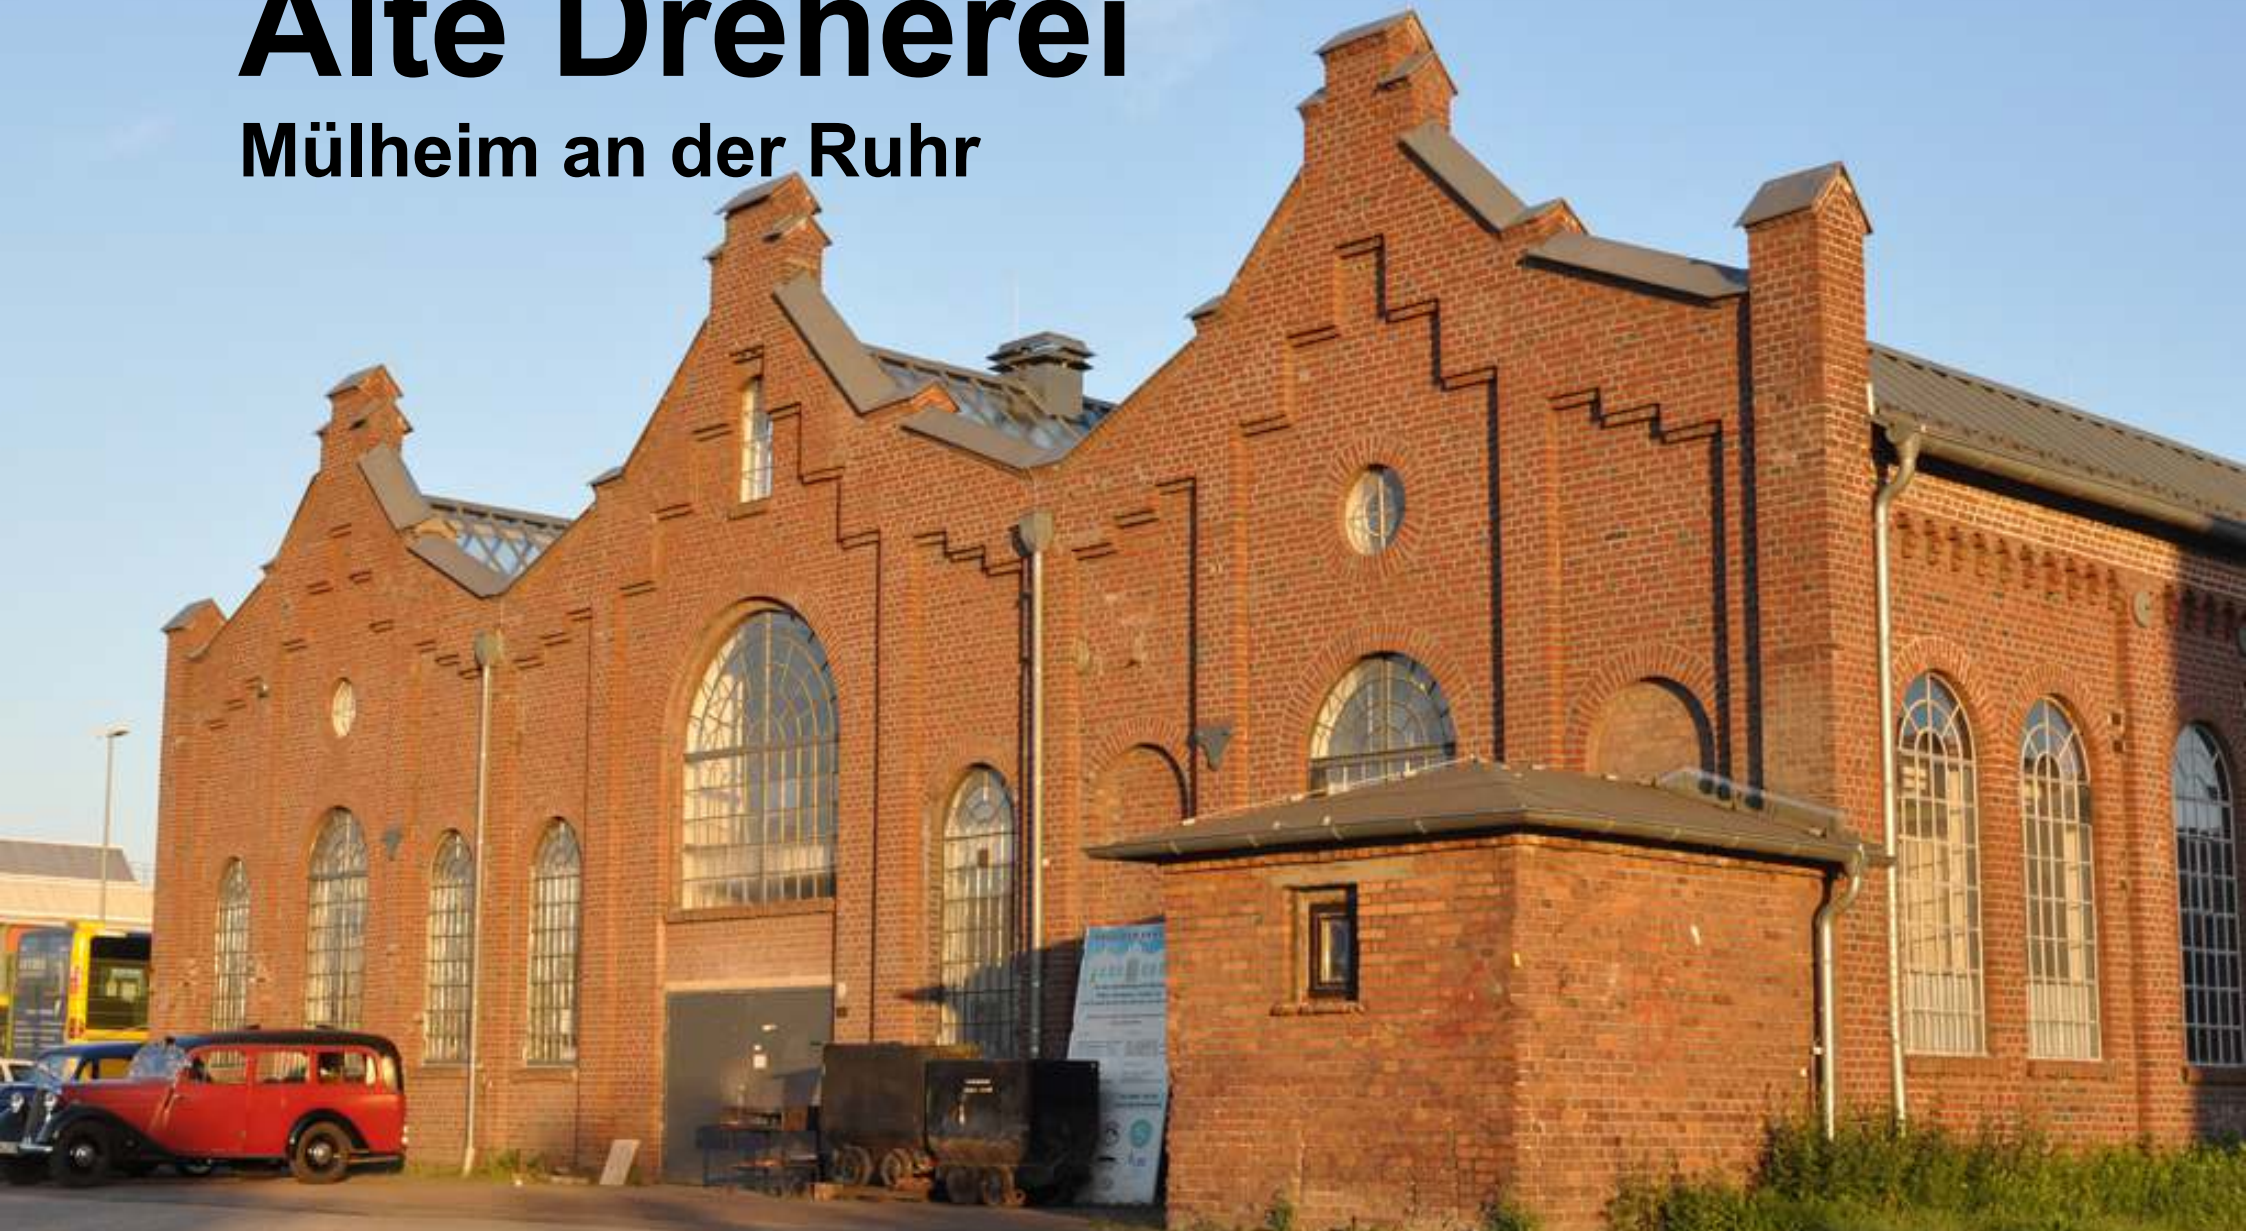

Haus der Vereine

Alte Dreherei

Mülheim an der Ruhr

Das ist bei uns möglich

**Veranstaltungsraum für bis zu
200 Personen** (Achse 23 bis 28)

Bestuhlungsvarianten

Veranstaltungen

Sie möchten eine Veranstaltung, ein Firmen-/ Vereinsevent oder eine private Feier in einer einzigartigen Atmosphäre durchführen? Kein Problem!

Die Alte Dreherei ist ein im Ruhrgebiet einzigartiges, historisches Bauwerk aus dem Eisenbahnbestand und wird derzeit mit viel Eigeninitiative vor dem Verfall gerettet und zu einem kulturell wertvollen, lebendigen Haus der Vereine umgebaut.

Veranstaltungsräume mit ca. 300 m² (Achse 23 – 28) und 600 m² (Achse 14 – 22) sowie nach Bedarf

Gegen eine kleine Gebühr können eine historische Straßenbahn oder andere Oldtimer bzw. Traktoren als Deko angemietet werden! Für Gruppen sind Mitfahrten auf der Feldbahnstrecke oder die Vorführung der Modell-Ruhrthalbahn sowie Führungen durch Baudenkmal möglich!